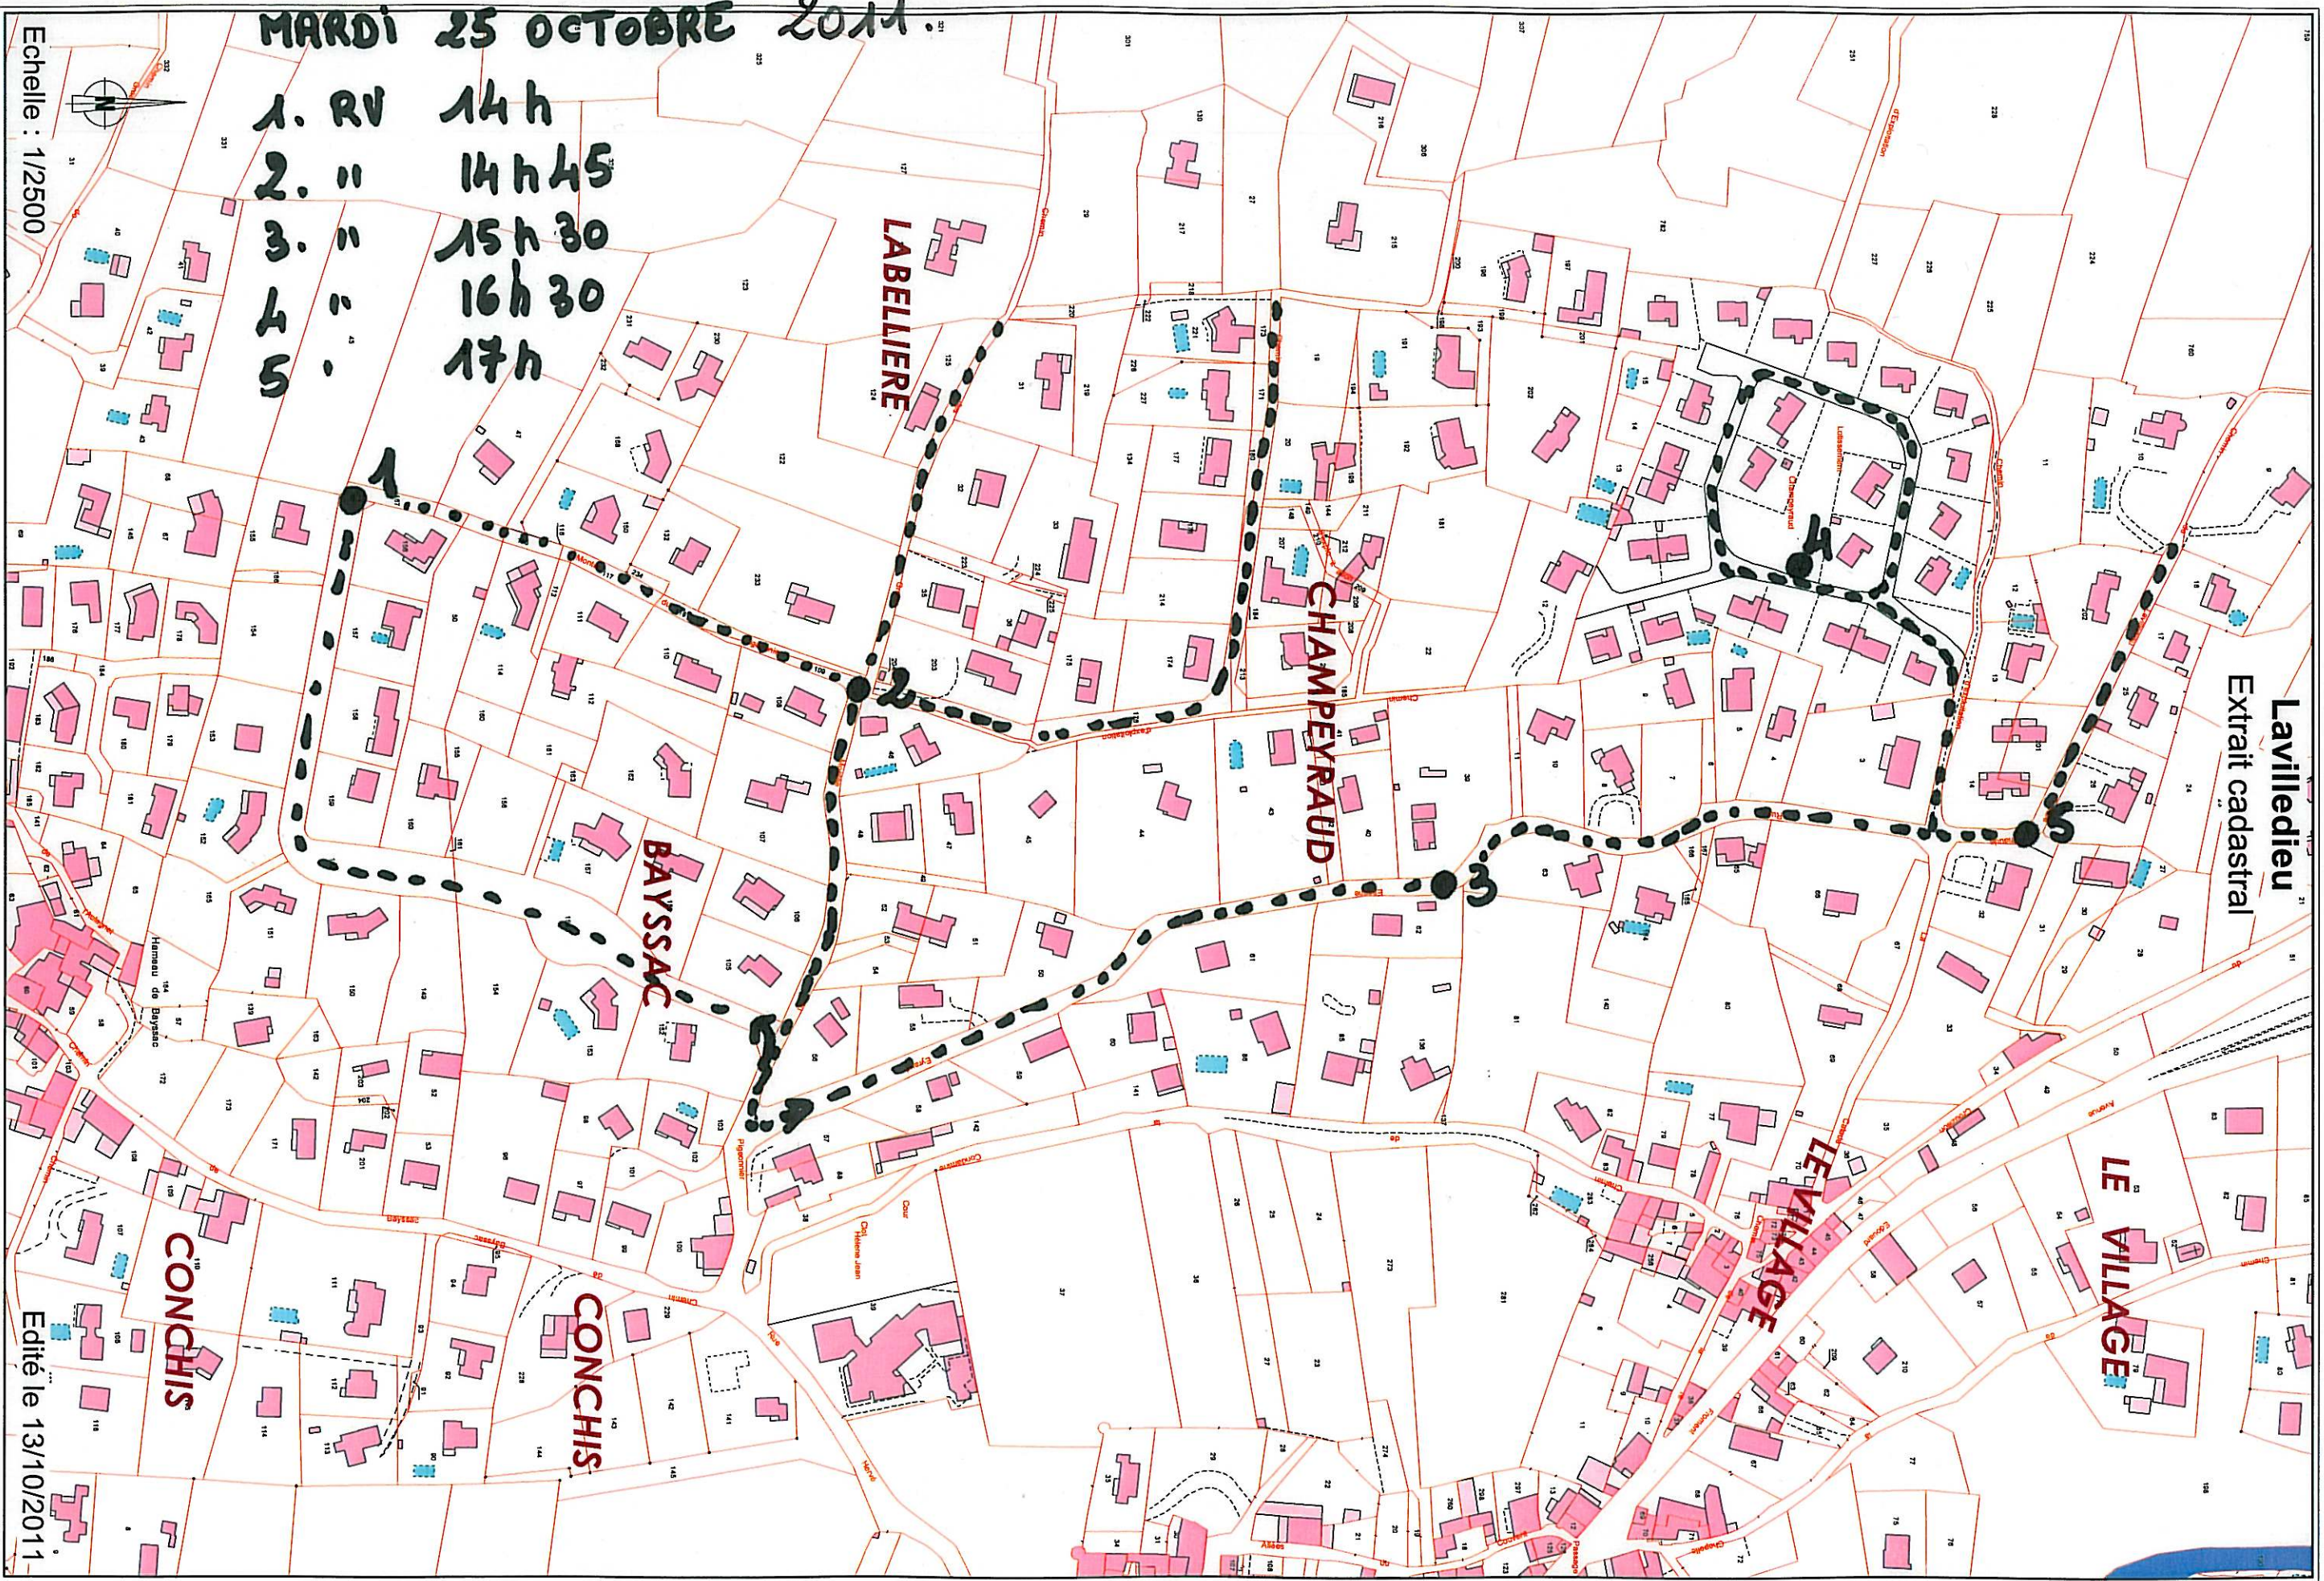

MARDI 25 OCTOBRE 2011.

- 1. RV 14 h
- 2. " 14 h 45
- 3. " 15 h 30
- 4. " 16 h 30
- 5. " 17 h

Echelle : 1/2500

Lavilledieu
Extrait cadastral

Edité le 13/10/2011

source : DGI-cadastre

Ce document ne constitue pas de preuve de la propriété de biens